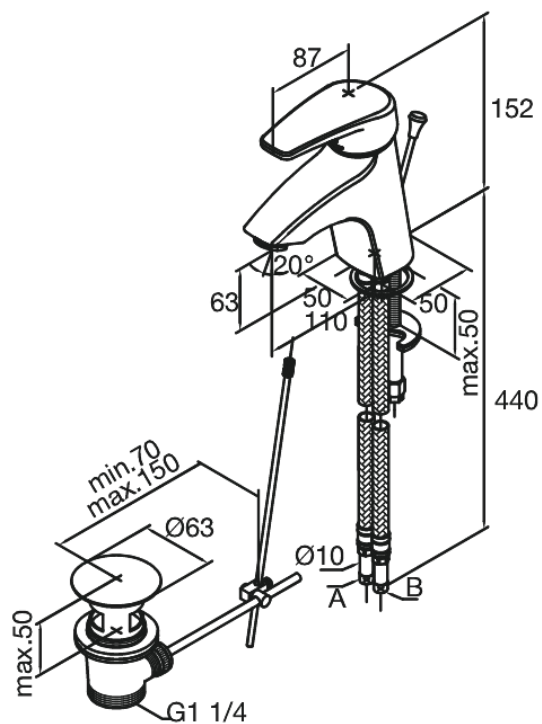

Elara

Valamusegisti

Art. nr 528210000
Viimistlus Kroom
Seeria Elara

EAN 5708516714200

Standardomadused:

1 käepide
Keraamiline tööorgan
Põhjaklapiga

Hals Interiors
Kivikülv 8, EE-12919 Tallinn

Tel.: 71 51 400 hals@hals.ee

Rohkem informatsiooni <https://damixa.ee>

damixa