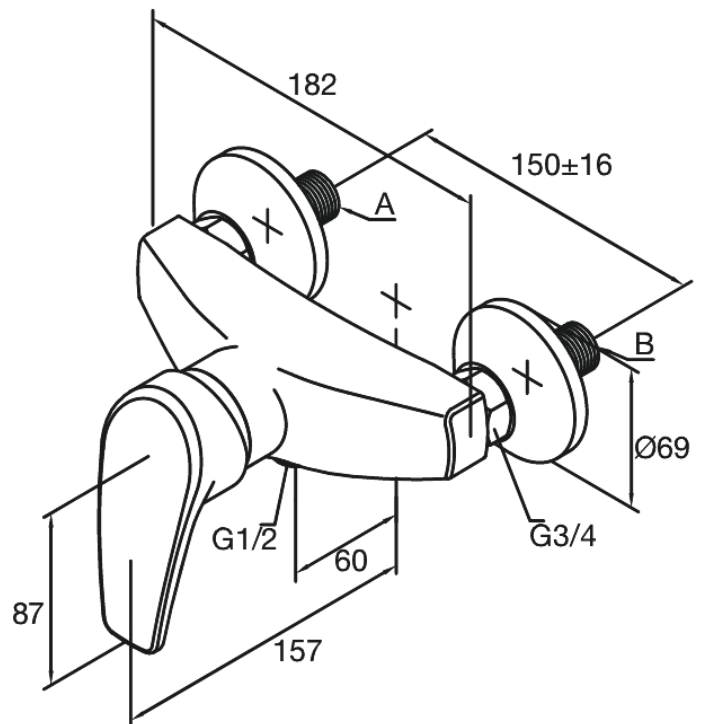

Elara

Dushisegisti

Art. nr 522000000
Viimistlus Kroom
Seeria Elara

EAN 5708516714194

Standardomadused:

Keraamiline tööorgan
Standardne tsentrite vahe 150 mm
Varustatud 3/4" ilukatete ja ekstsentrikutega.
1/2" ühendus käsiduši voolikule