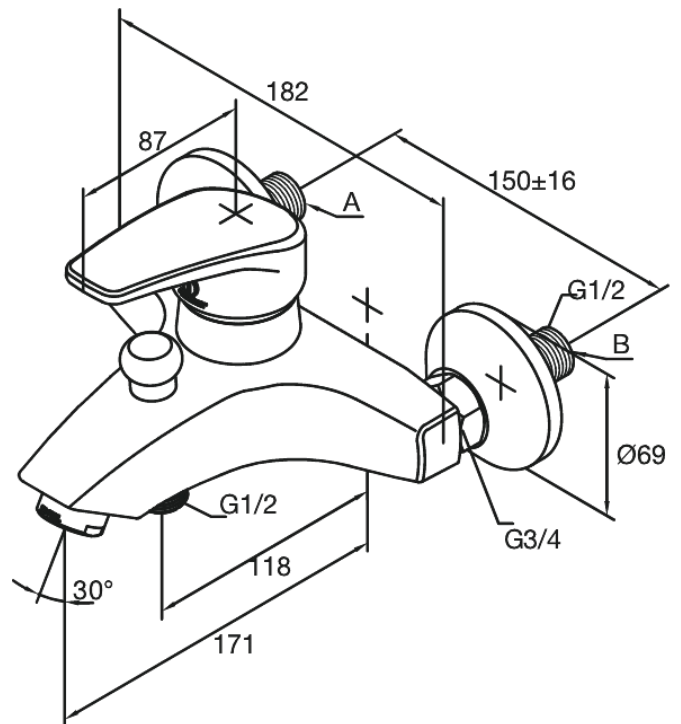

Elara

Vanni / dushisegisti

Art. nr 521000000
Viimistlus Kroom
Seeria Elara

EAN 5708516714187

Standardomadused:

Keraamiline tööorgan
Standardne tsentrite vahe 150 mm
Varustatud 3/4" ilukatete ja ekstsentrikutega.
Ümberlülitiga
1/2" ühendus käsiduši voolikule