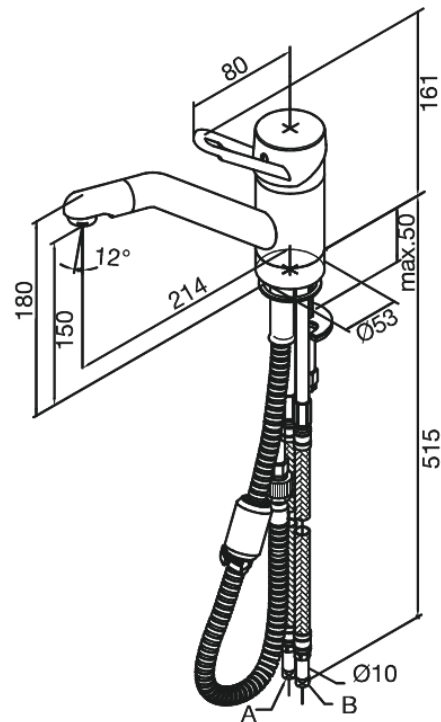

Apollo Classic

Köögisegisti

Art. nr 501210000
Viimistlus Kroom
Seeria Apollo Classic

EAN 5708516599661

Standardomadused:

1 käepide
120° pöördapiiraja
Ühefunktsiooniline dushiotsik
Rst kuul.

Omadused

Hals Interiors
Kivikülv 8, EE-12919 Tallinn