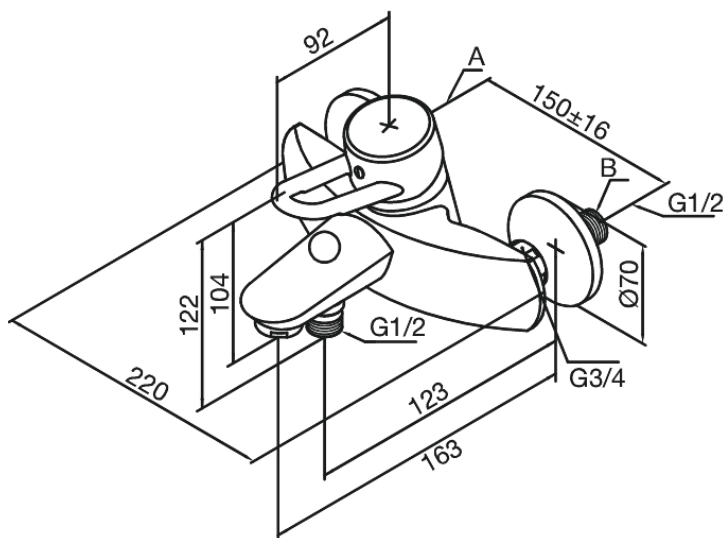

Omadused

Hals Interiors
Kivikülv 8, EE-12919 Tallinn

Tel.: 71 51 400 hals@hals.ee

Rohkem informatsiooni <https://damixa.ee>

damixa