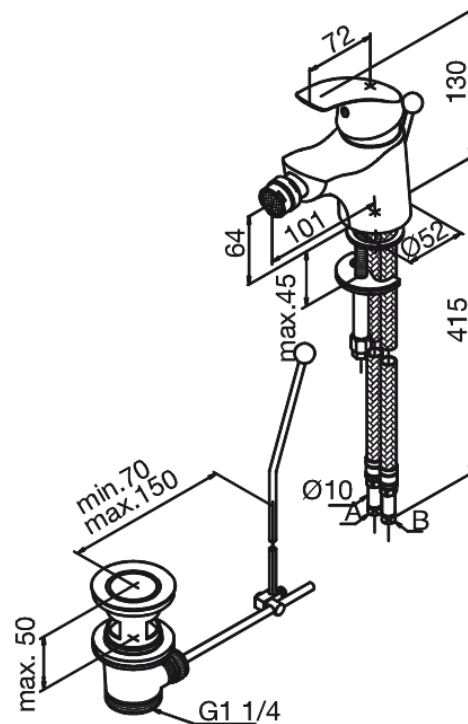

Eclipse

Bideesegisti

Art. nr 468210000
Viimistlus Kroom
Seeria Eclipse

EAN 5708516593249

Standardomadused:

1 käepide
Rst kuul.
Põhjaklapiga

Omadused

Hals Interiors
Kivikülv 8, EE-12919 Tallinn