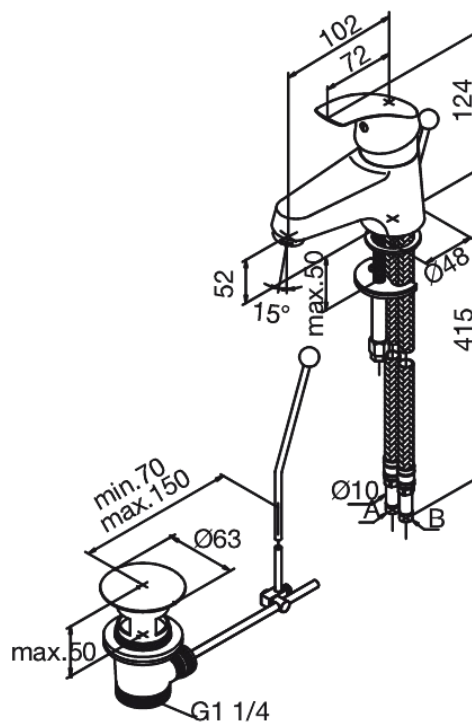

Omadused

Hals Interiors
Kivikülv 8, EE-12919 Tallinn

Tel.: 71 51 400 hals@hals.ee

Rohkem informatsiooni <https://damixa.ee>

damixa