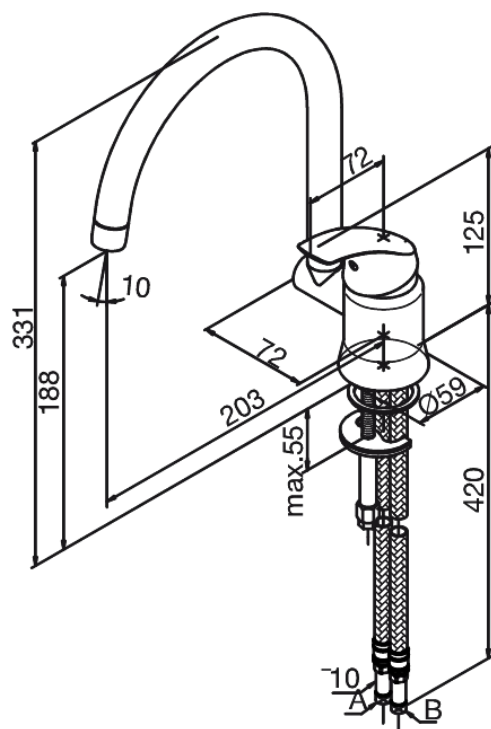

Eclipse

KÖÖGISEGISTI

Art. nr 400700000
Viimistlus Kroom
Seeria Eclipse

EAN 5708516594376

Standardomadused:

1 käepide
Rst kuul.

Omadused

Hals Interiors
Kivikülv 8, EE-12919 Tallinn