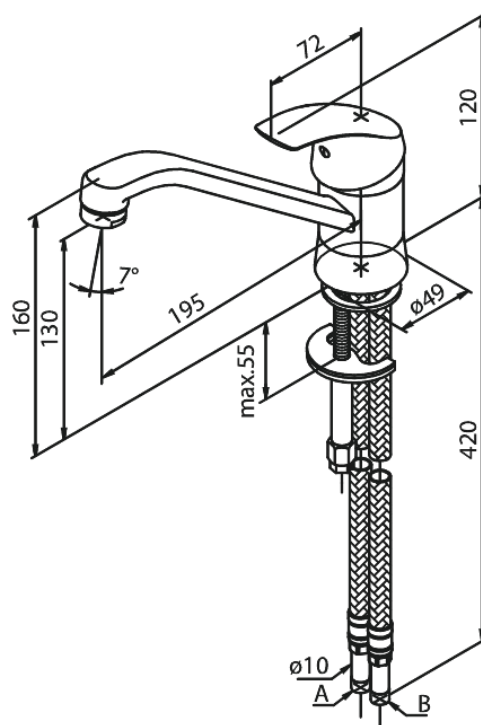

Eclipse

KÖÖGISEGISTI

Art. nr 400000000
Viimistlus Kroom
Seeria Eclipse

EAN 5708516594031

Standardomadused:

1 käepide
Rst kuul.

Omadused

Hals Interiors
Kivikülv 8, EE-12919 Tallinn