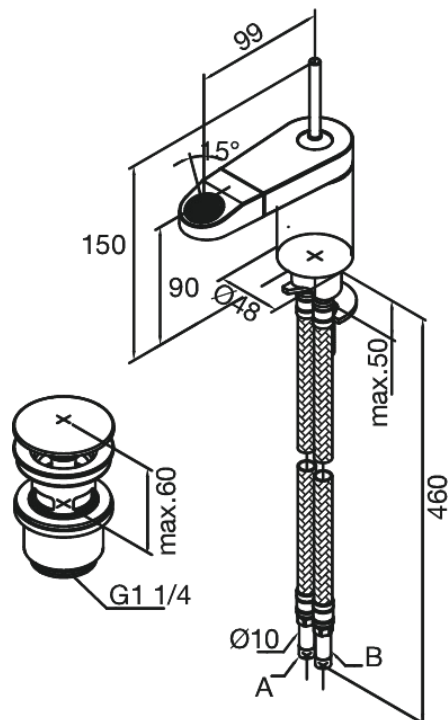

Profile

Mitmefunktsiooniline segisti,

Art. nr 388770000
Viimistlus Kroom
Seeria Profile

EAN 5708516686637

Standardomadused:

1 käepide
Keraamiline tööorgan
Pööratav jooksutoru
Klikk põhjaklapp

Omadused

Hals Interiors
Kivikülv 8, EE-12919 Tallinn