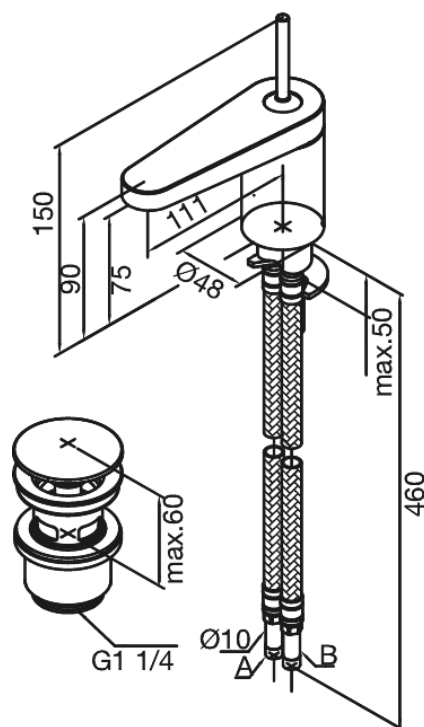

Profile

Valamusegisti

Art. nr 388470000
Viimistlus Kroom
Seeria Profile

EAN 5708516683025

Standardomadused:

1 käepide
Keraamiline tööorgan
Klikk põhjaklapp

Omadused

Hals Interiors
Kivikülv 8, EE-12919 Tallinn