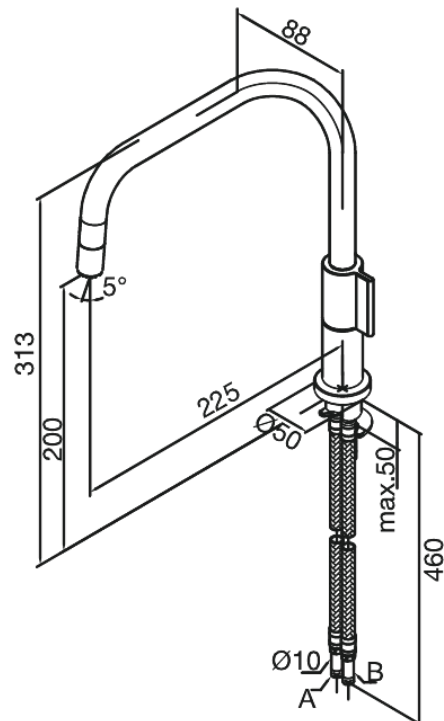

Omadused

Hals Interiors
Kivikülv 8, EE-12919 Tallinn

Tel.: 71 51 400 hals@hals.ee

Rohkem informatsiooni <https://damixa.ee>

damixa