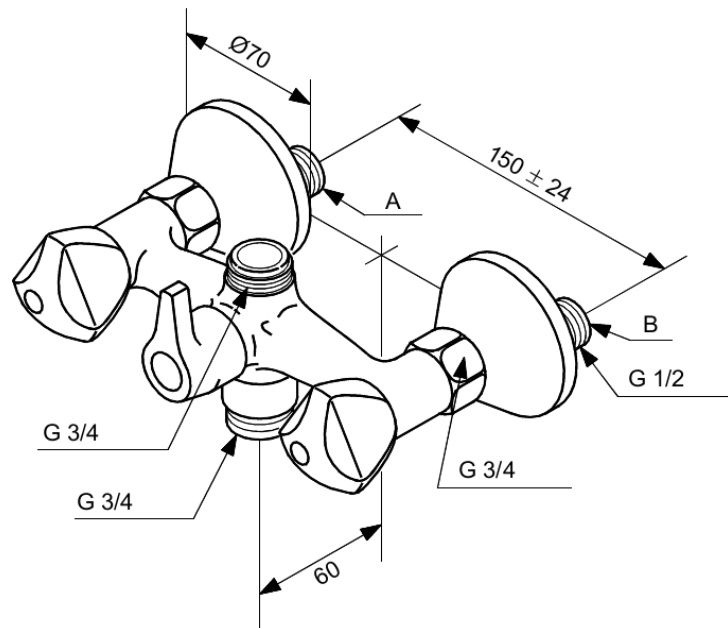

Object

Dushisegisti

Art. nr 300600000
Viimistlus Kroom
Seeria Object

EAN 5708516153887

Standardomadused:

2 käepidet
Jooksutoru tellitakse eraldi
Standardne tsentrite vahe 150 mm
Varustatud 3/4" ilukatete ja ekstsentrikutega.
Ümberlülitiga