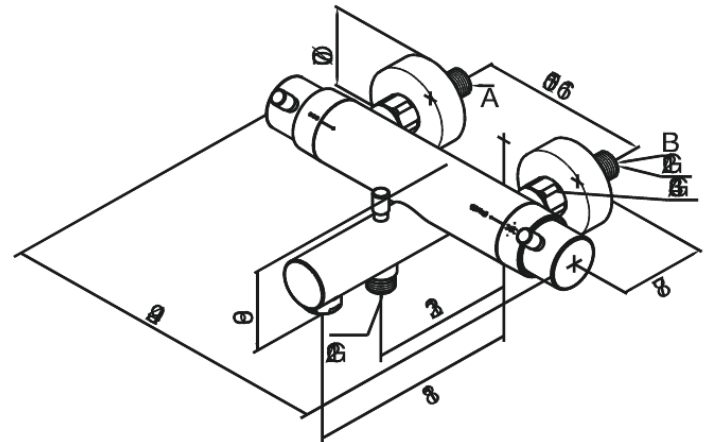

Omadused

Hals Interiors
Kivikülv 8, EE-12919 Tallinn

Tel.: 71 51 400 hals@hals.ee

Rohkem informatsiooni <https://damixa.ee>

damixa