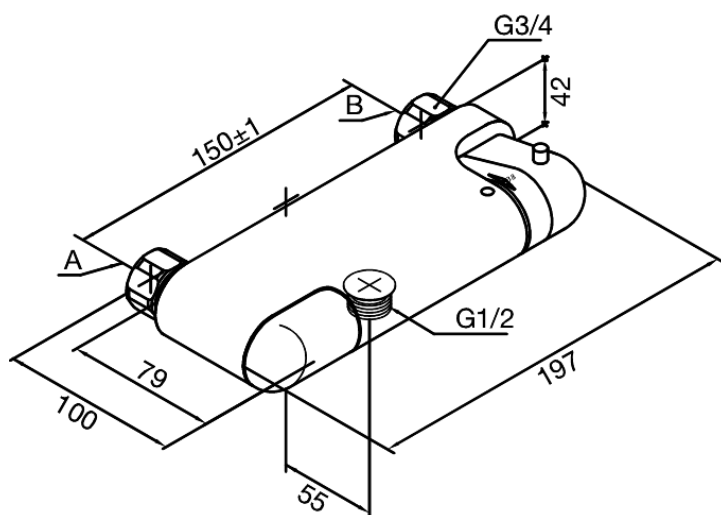

jooksutoru

Art. nr 284500000
Viimistlus Kroom
Seeria

EAN 5708516122135

Standardomadused:

Standardne tsentrite vahe 150 mm
1/2" ühendus käsiduši voolikule

Omadused

Hals Interiors
Kivikülv 8, EE-12919 Tallinn