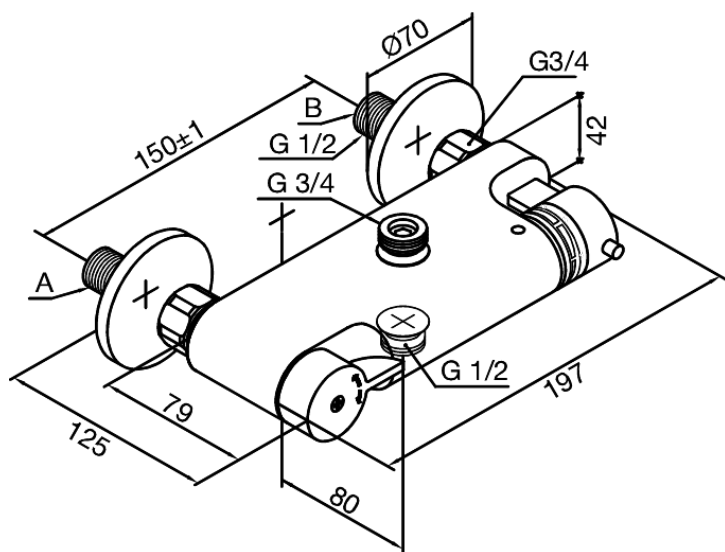

Omadused

Hals Interiors
Kivikülv 8, EE-12919 Tallinn

Tel.: 71 51 400 hals@hals.ee

Rohkem informatsiooni <https://damixa.ee>

damixa