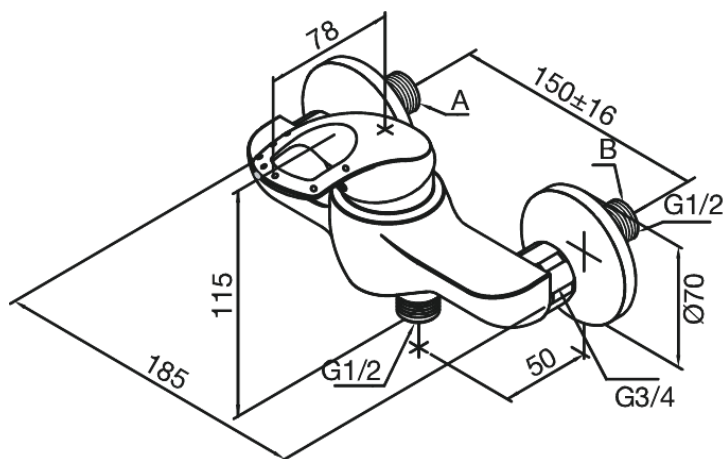

Omadused

Hals Interiors
Kivikülv 8, EE-12919 Tallinn

Tel.: 71 51 400 hals@hals.ee

Rohkem informatsiooni <https://damixa.ee>

damixa