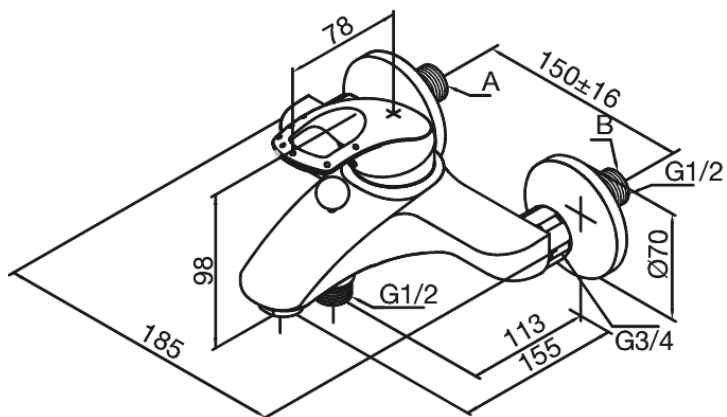

Omadused

Hals Interiors
Kivikülv 8, EE-12919 Tallinn

Tel.: 71 51 400 hals@hals.ee

Rohkem informatsiooni <https://damixa.ee>

damixa