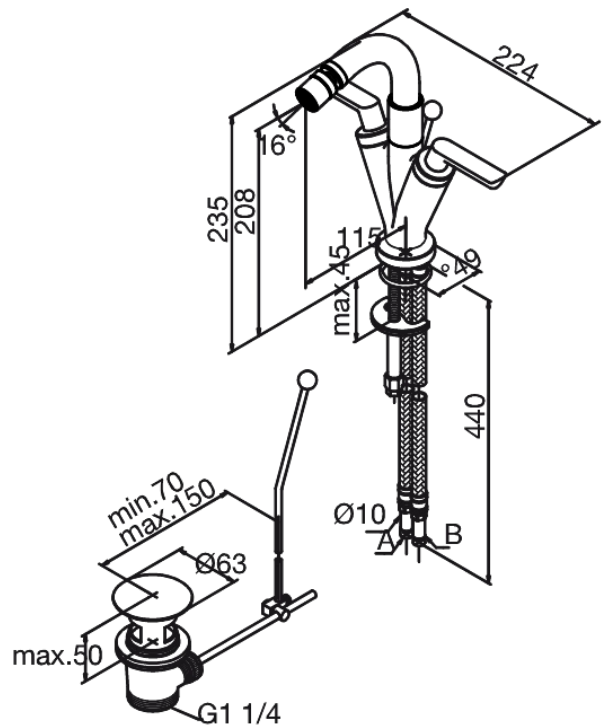

Omadused

Hals Interiors
Kivikülv 8, EE-12919 Tallinn

Tel.: 71 51 400 hals@hals.ee

Rohkem informatsiooni <https://damixa.ee>

damixa