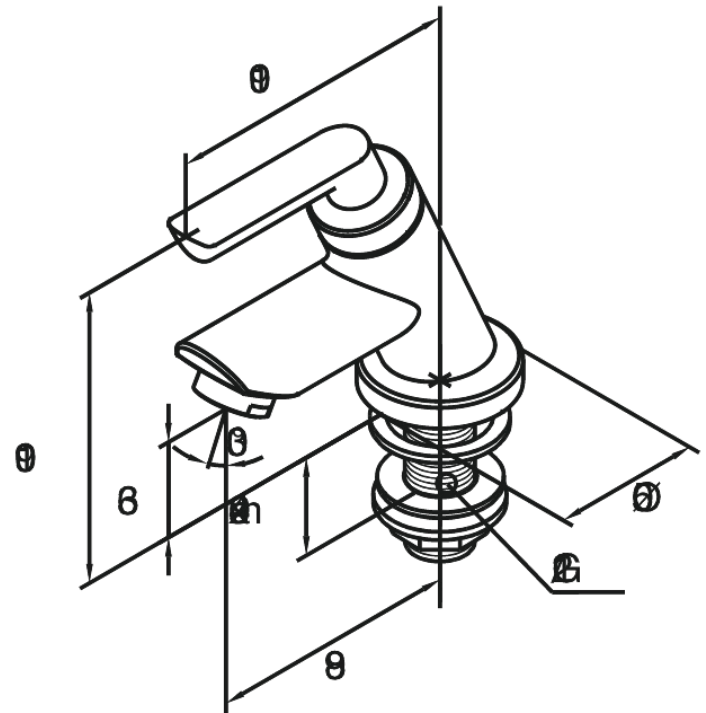

Omadused

Hals Interiors
Kivikülv 8, EE-12919 Tallinn

Tel.: 71 51 400 hals@hals.ee

Rohkem informatsiooni <https://damixa.ee>

damixa