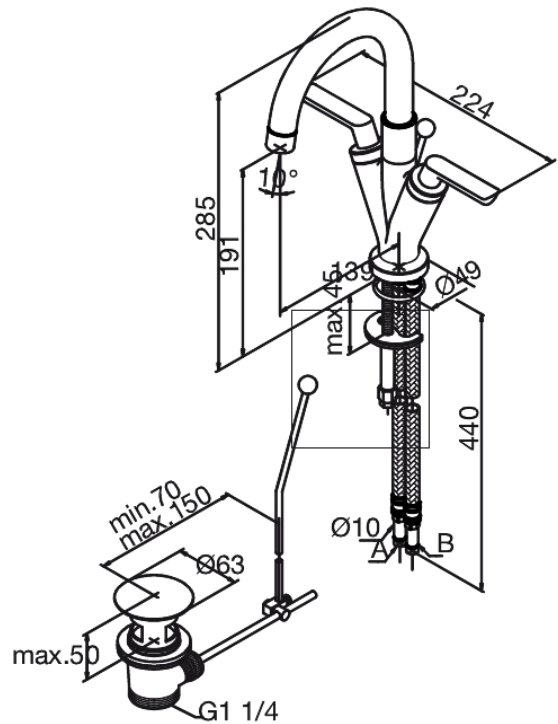

Venus

Valamusegisti

Art. nr 168210000
Viimistlus Kroom
Seeria Venus

EAN 5708516603399

Standardomadused:

2 käepidet
Põhjaklapiga
Keraamiline tööorgan

Omadused

Hals Interiors
Kivikülv 8, EE-12919 Tallinn