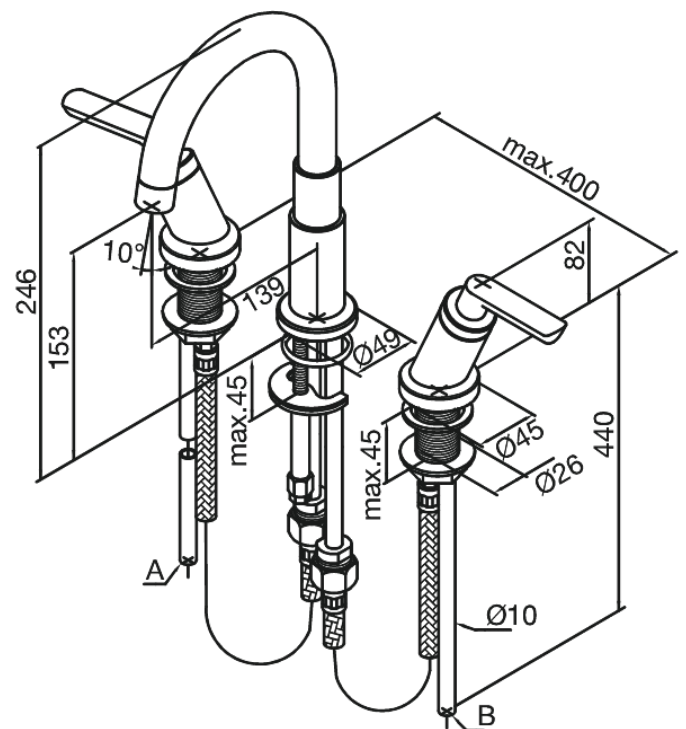

Omadused

Hals Interiors
Kivikülv 8, EE-12919 Tallinn

Tel.: 71 51 400 hals@hals.ee

Rohkem informatsiooni <https://damixa.ee>

damixa