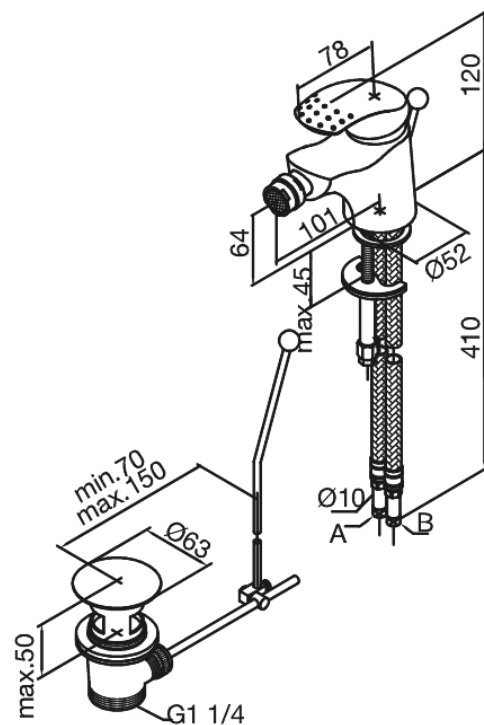

Jupiter

Bideesegisti

Art. nr 158310000
Viimistlus Kroom
Seeria Jupiter

EAN 5708516578055

Standardomadused:

1 käepide
Rst kuul.
Põhjaklapiga

Omadused

Hals Interiors
Kivikülv 8, EE-12919 Tallinn