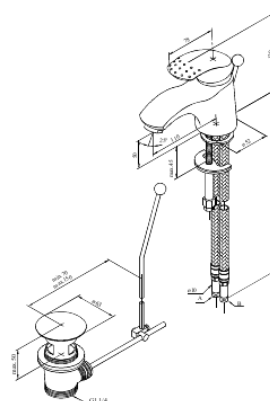

Hals Interiors
Kivikülv 8, EE-12919 Tallinn

Tel.: 71 51 400 hals@hals.ee

Rohkem informatsiooni <https://damixa.ee>

damixa