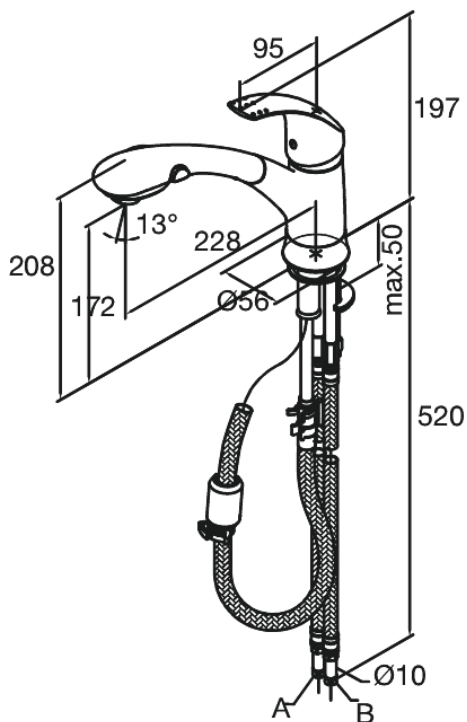

Omadused

Hals Interiors
Kivikülv 8, EE-12919 Tallinn

Tel.: 71 51 400 hals@hals.ee

Rohkem informatsiooni <https://damixa.ee>

damixa