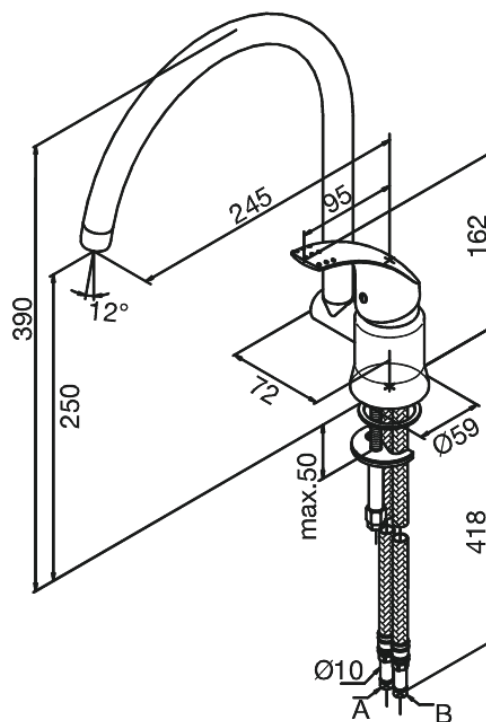

Jupiter

Köögisegisti

Art. nr 150700000
Viimistlus Kroom
Seeria Jupiter

EAN 5708516592983

Standardomadused:

1 käepide
120° pöördepiiraja
Rst kuul.

Omadused

Hals Interiors
Kivikülv 8, EE-12919 Tallinn