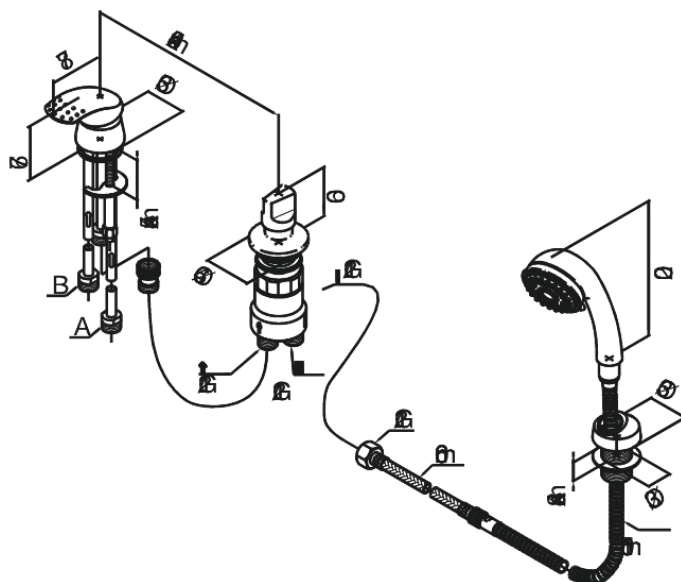

Jupiter

Dushisegisti

Art. nr 150120000
Viimistlus Kroom
Seeria Jupiter

EAN 5708516513247

Omadused

Hals Interiors
Kivikülv 8, EE-12919 Tallinn

Tel.: 71 51 400 hals@hals.ee

Rohkem informatsiooni <https://damixa.ee>