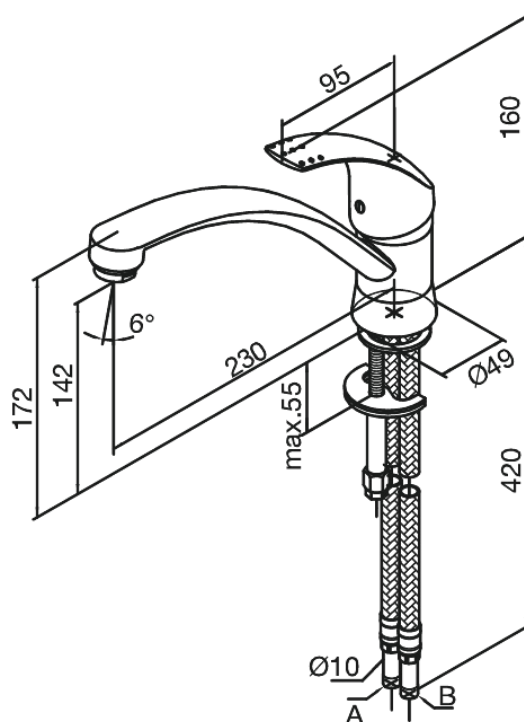

Jupiter

Köögisegisti

Art. nr 150000000
Viimistlus Kroom
Seeria Jupiter

EAN 5708516592839

Standardomadused:

1 käepide
Rst kuul.

Omadused

Hals Interiors
Kivikülv 8, EE-12919 Tallinn