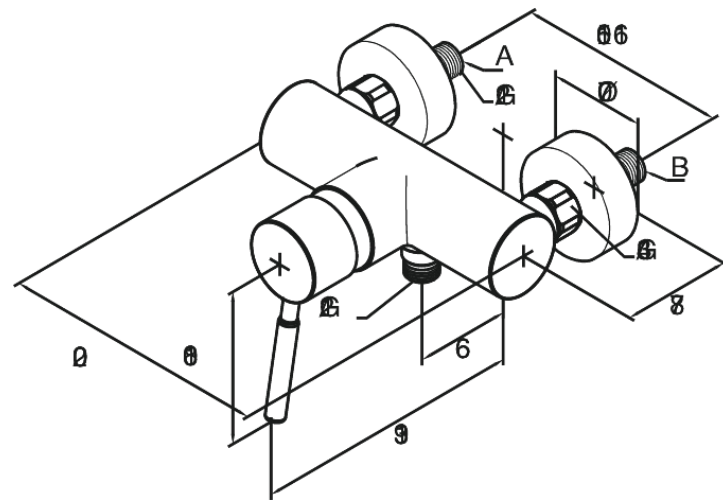

Omadused

Hals Interiors
Kivikülvi 8, EE-12919 Tallinn

Tel.: 71 51 400 hals@hals.ee

Rohkem informatsiooni <https://damixa.ee>

damixa