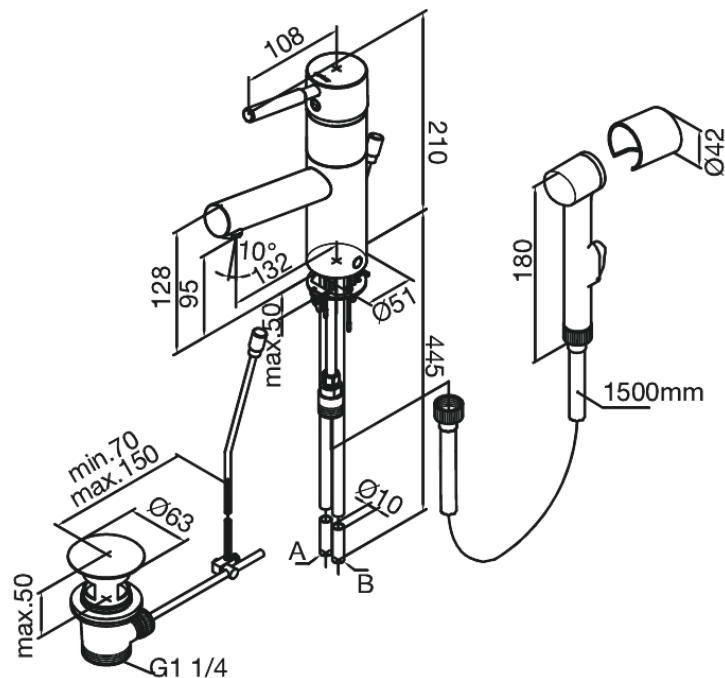

Omadused

Hals Interiors
Kivikülv 8, EE-12919 Tallinn

Tel.: 71 51 400 hals@hals.ee

Rohkem informatsiooni <https://damixa.ee>

damixa