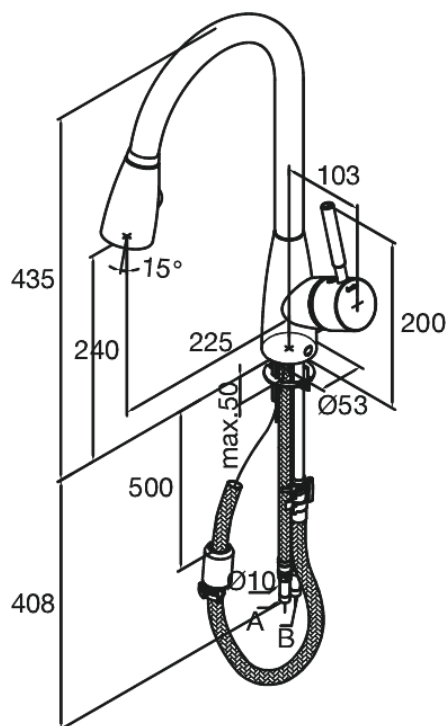

Kafé

Köögisegisti

Art. nr 141380000
Viimistlus Kroom
Seeria Kafé

EAN 5708516534174

Standardomadused:

1 käepide
120° pöördepiiraja
Suur vooluhulk – kuni 40 liitrit minutis
Kahe funktsiooniga dušipihusti

Omadused