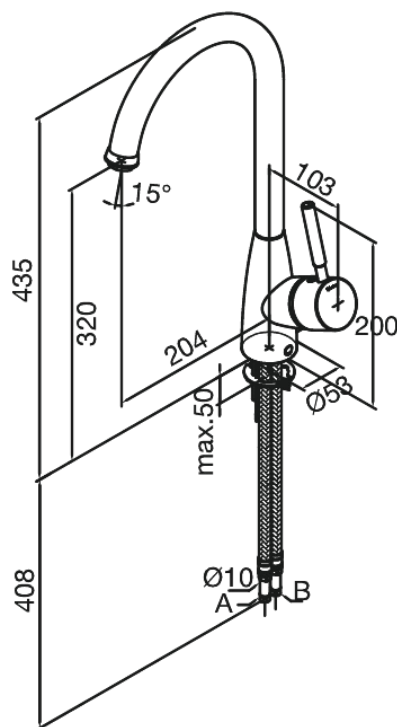

Omadused

Hals Interiors
Kivikülv 8, EE-12919 Tallinn

Tel.: 71 51 400 hals@hals.ee

Rohkem informatsiooni <https://damixa.ee>

damixa