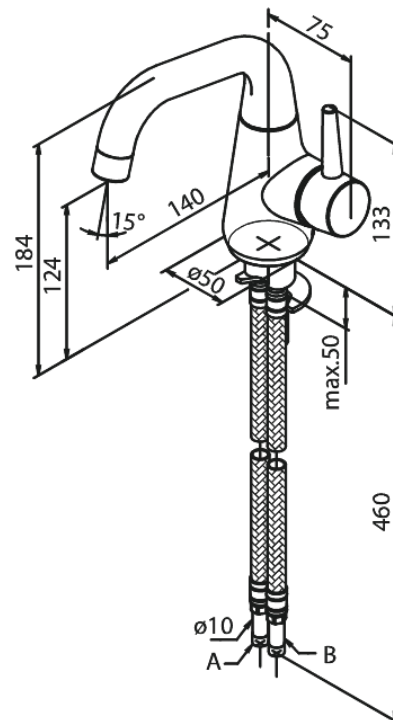

# Valamusegisti

Art. nr 908570000  
Viimistlus Kroom  
Seeria Bell

EAN 5708516821663