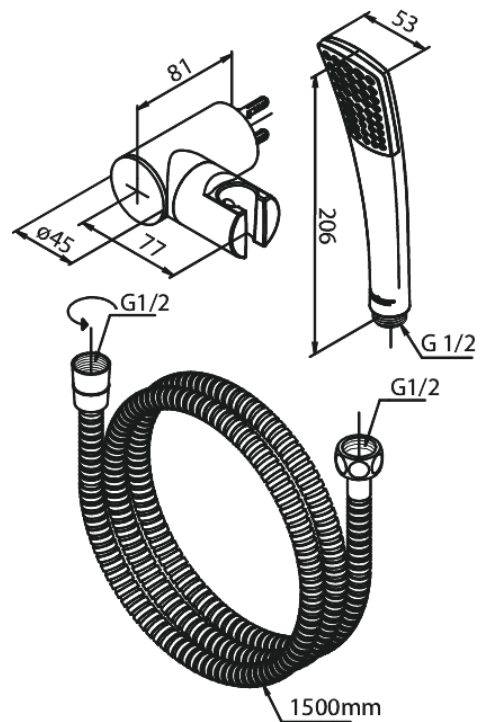

Slate

KÄSIDUŠŠ

Art. nr 766797400
Viimistlus Kroom/must
Seeria Slate

EAN 5708516809722

Standardomadused:

Veekulu max.9 l/min

Omadused

Hals Interiors
Kivikülv 8, EE-12919 Tallinn