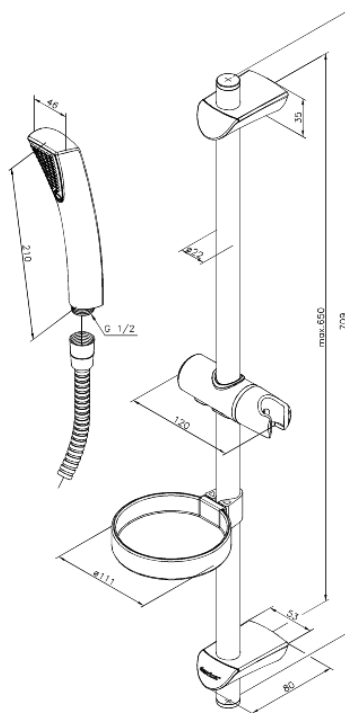

Rowan

Dušikomplekt Rowan

Art. nr 766760000
Viimistlus Kroom
Seeria Rowan

EAN 5708516806813

Standardomadused:

Veekulu max.9 l/min

Hals Interiors
Kivikülv 8, EE-12919 Tallinn

Tel.: 71 51 400 hals@hals.ee