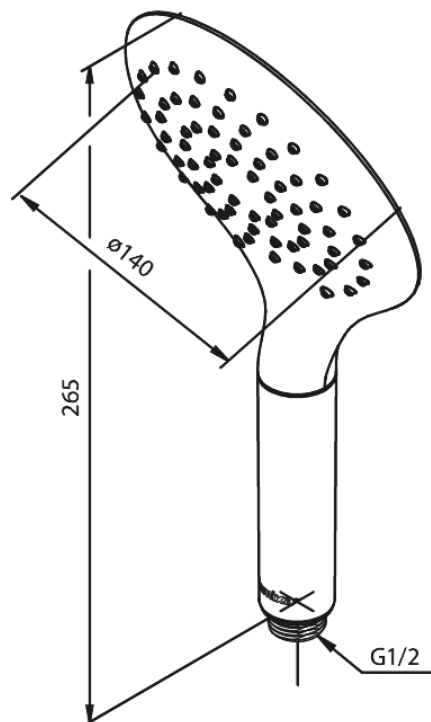

Bell

Käsidušš

Art. nr 766690000
Viimistlus Kroom
Seeria Bell

EAN 5708516821809

Standardomadused:

Kummaaeraator – lihtne puhastada
Veekulu max. 8 l/min
Veesäästu funktsioon Eco-Save
3 pihustusviisi

Omadused

Hals Interiors
Kivikülv 8, EE-12919 Tallinn