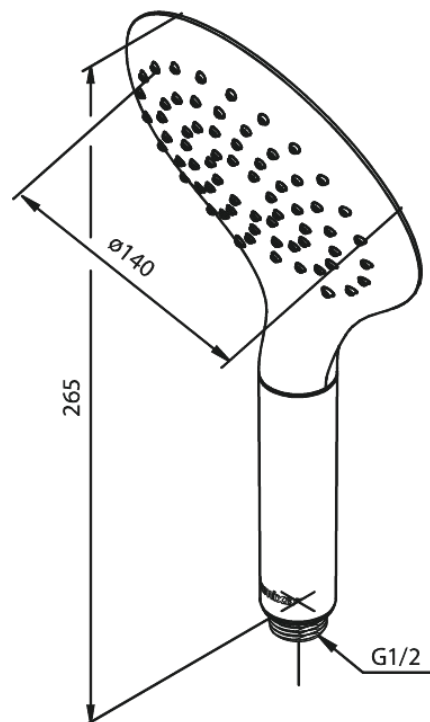

Bell

Käsidušš

Tootekood 766690000
Viimistlus Kroom
Seeria Bell

EAN Nr.: 5708516821809

Standardomadused:

Kummaaeraator – lihtne puhastada
Veekulu max. 8 l/min
Veesäästu funktsioon Eco-Save
3 pihustusviisi

Omadused