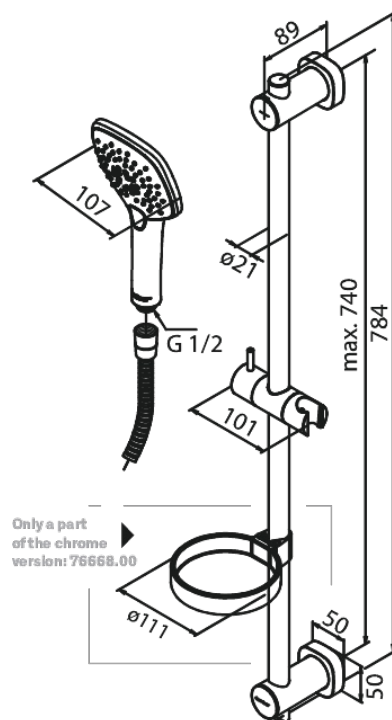

Pine

Dušikomplekt plus

Art. nr 766680000
Viimistlus Kroom
Seeria Pine

EAN 5708516821458

Standardomadused:

Veekulu max.6 l/min
3 pihustusviisi
Adjustable wall brackets
1500 mm dušivoolik

Omadused

Hals Interiors
Kivikülv 8, EE-12919 Tallinn