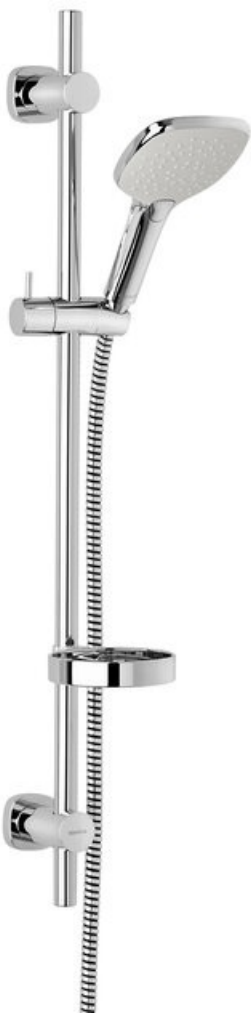

Pine

Dušikomplekt plus

Art. nr 766680000
Viimistlus Kroom
Seeria Pine

EAN 5708516821458

Standardomadused:

Veekulu max.6 l/min
3 pihustusviisi
Adjustable wall brackets
1500 mm dušivoolik

Omadused

Hals Interiors
Kivikülv 8, EE-12919 Tallinn