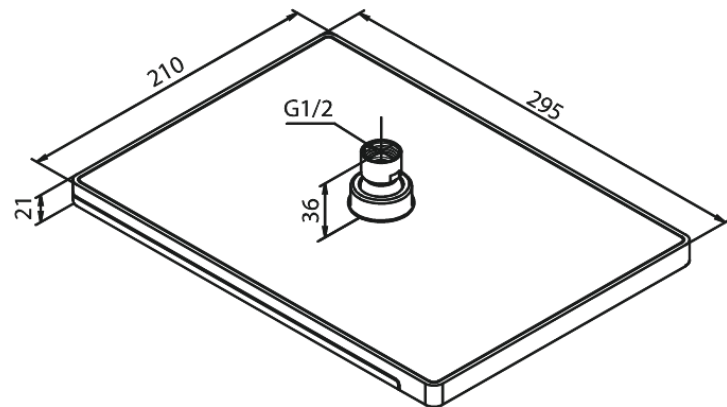

Slate

Vihmadušš

Art. nr 766667400
Viimistlus Kroom/must
Seeria Slate

EAN 5708516811626

Standardomadused:

Veekulu max.12 l/min
295x210mm

Omadused

Hals Interiors
Kivikülv 8, EE-12919 Tallinn