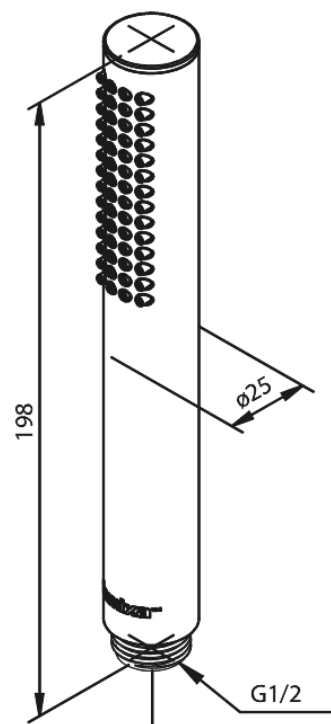

Silhouet Tube

Art. nr 766640000
Viimistlus Kroom
Seeria Silhouet

EAN 5708516802853

Standardomadused:

Kummiaeraator - lihtne puhastada

Omadused

Hals Interiors
Kivikülv 8, EE-12919 Tallinn

Tel.: 71 51 400 hals@hals.ee