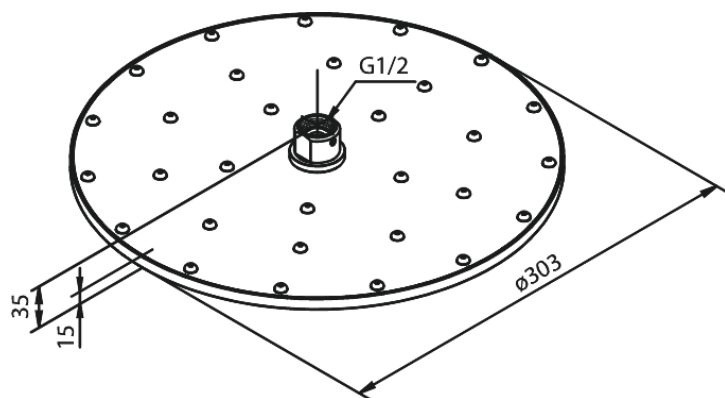

Arc

Eliza

Art. nr 766610000
Viimistlus Kroom
Seeria Arc

EAN 5708516807315

Standardomadused:

Veekulu max. 14 l/min
Ø303mm

Omadused

Hals Interiors
Kivikülv 8, EE-12919 Tallinn