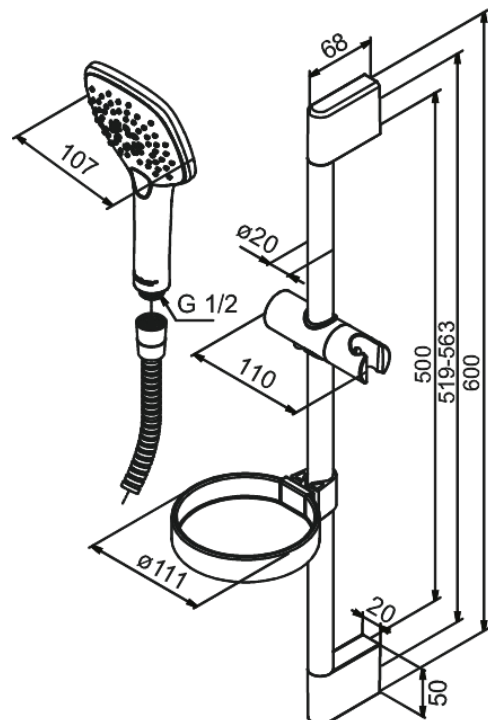

Pine

Dušikomplekt plus

Art. nr 766600000
Viimistlus Kroom
Seeria Pine

EAN 5708516821465

Standardomadused:

Veekulu max.6 l/min
1500 mm dušivoolik plastkattega.
Incl. Soap dish & Glider
3 pihustusviisi

Omadused