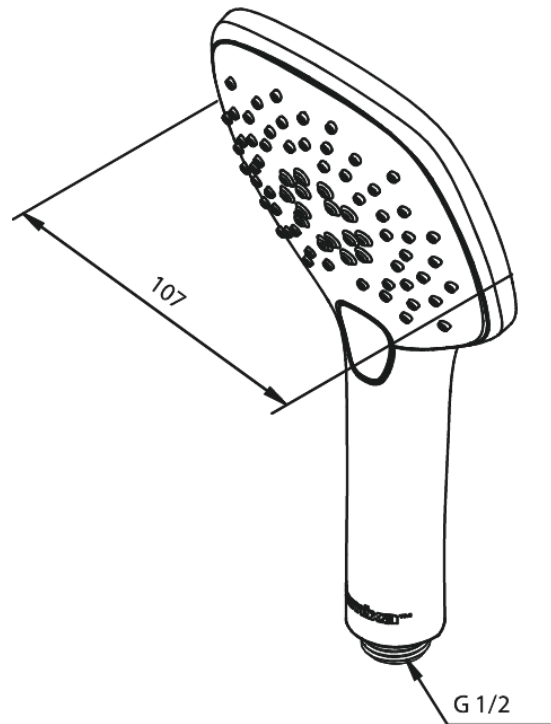

Omadused

Hals Interiors
Kivikülv 8, EE-12919 Tallinn

Tel.: 71 51 400 hals@hals.ee

Rohkem informatsiooni <https://damixa.ee>

damixa