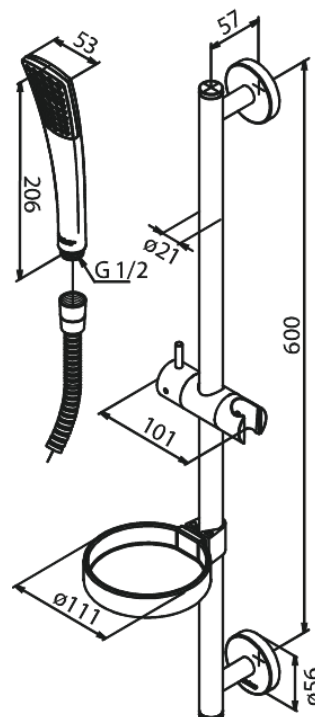

Omadused

Hals Interiors
Kivikülv 8, EE-12919 Tallinn

Tel.: 71 51 400 hals@hals.ee

Rohkem informatsiooni <https://damixa.ee>

damixa