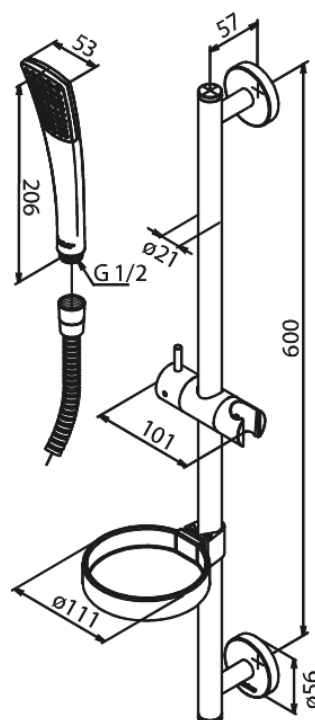

Omadused

Hals Interiors
Kivikülv 8, EE-12919 Tallinn

Tel.: 71 51 400 hals@hals.ee

Rohkem informatsiooni <https://damixa.ee>

damixa