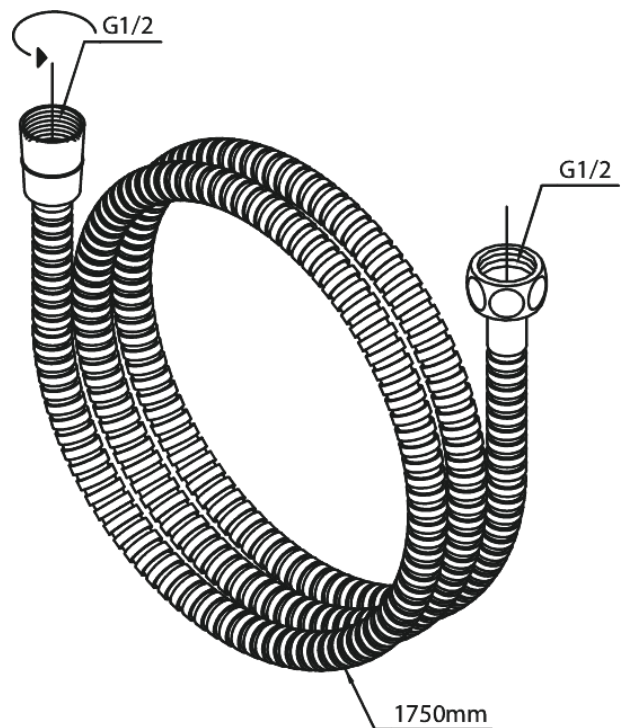

1750 mm

Art. nr
Viimistlus
Seeria

766510000
Kroom

EAN

5708516710783

Standardomadused:

Anti-twist

Hals Interiors
Kivikülv 8, EE-12919 Tallinn