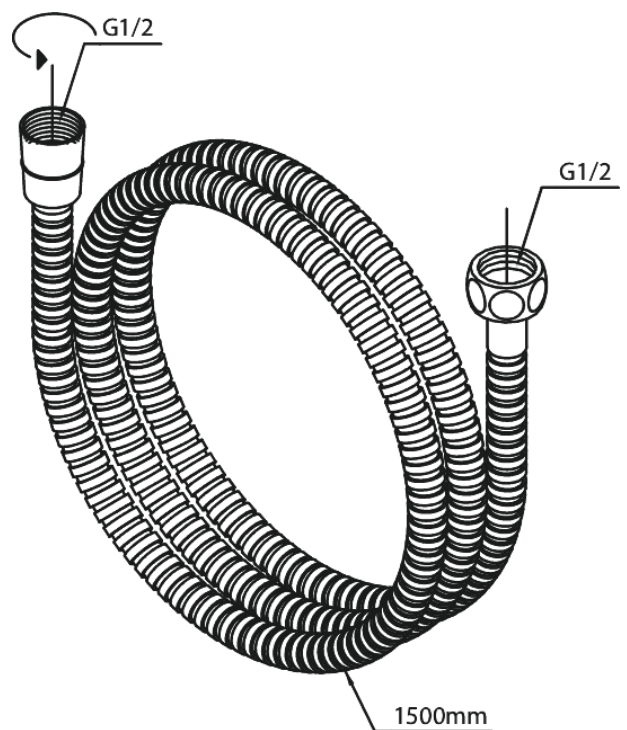

1500 mm

Art. nr
Viimistlus
Seeria

766500000
Kroom

EAN

5708516710776

Standardomadused:

Anti-twist

Hals Interiors
Kivikülv 8, EE-12919 Tallinn