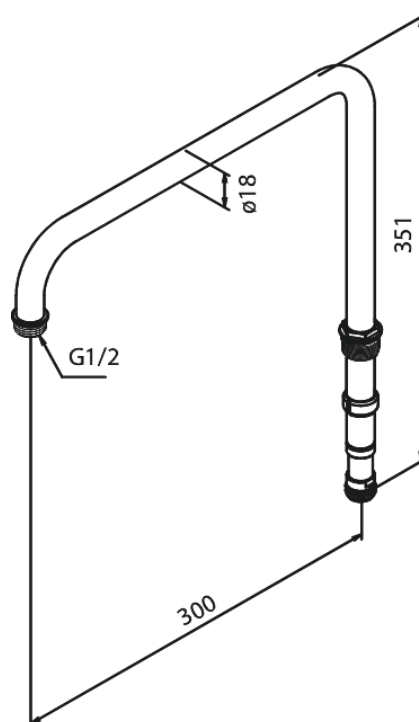

Peaduši toru

Art. nr 766200000
Viimistlus Kroom
Seeria

EAN 5708516805373

Hals Interiors
Kivikülv 8, EE-12919 Tallinn

Tel.: 71 51 400 hals@hals.ee

Rohkem informatsiooni <https://damixa.ee>

damixa