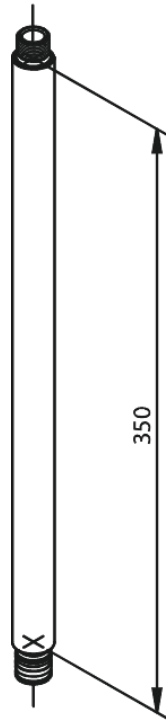

Dušitoru pikendus 350 mm

Art. nr
Viimistlus
Seeria

766130000
Kroom

EAN

5708516815112

Hals Interiors
Kivikülv 8, EE-12919 Tallinn

Tel.: 71 51 400 hals@hals.ee

Rohkem informatsiooni <https://damixa.ee>