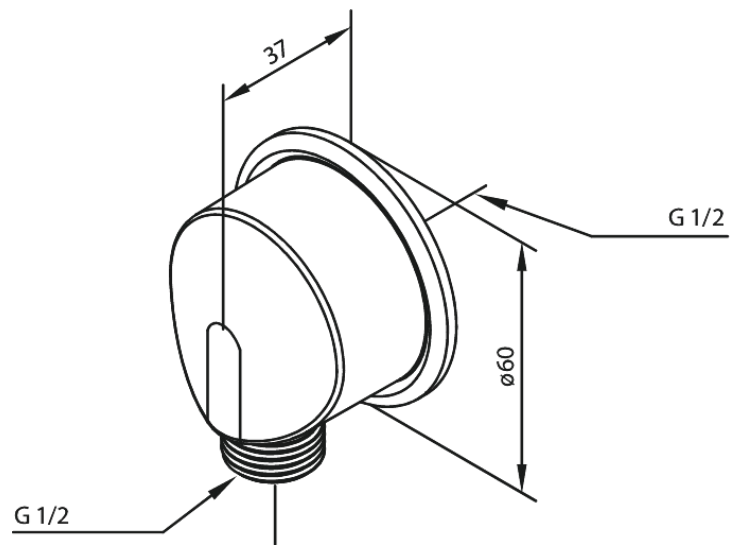

# Seinapõlv

Art. nr  
Viimistlus  
Seeria

766120000  
Kroom

EAN

5708516710981

Hals Interiors  
Kivikülv 8, EE-12919 Tallinn

Tel.: 71 51 400 hals@hals.ee

Rohkem informatsiooni <https://damixa.ee>