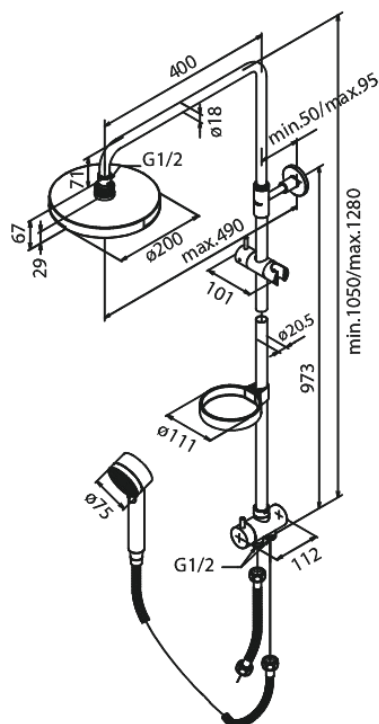

Omadused

Hals Interiors
Kivikülv 8, EE-12919 Tallinn

Tel.: 71 51 400 hals@hals.ee

Rohkem informatsiooni <https://damixa.ee>

damixa