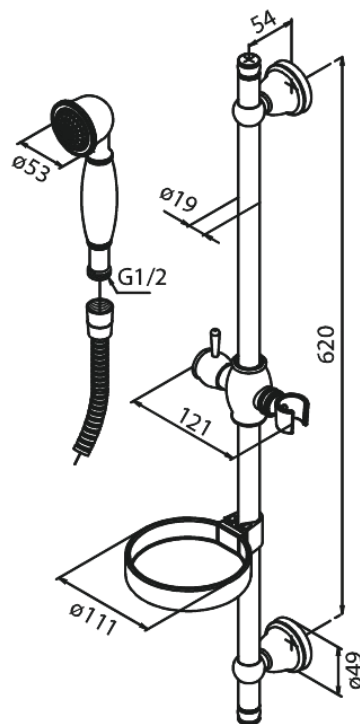

Tradition

Dušikomplekt

Tootekood 765110000
Viimistlus Kroom
Seeria Tradition

EAN 5708516710684

Standardomadused:

Veekulu max.9 l/min
Incl. Soap dish & Glider
1500 mm dušivoolik metallkattega.

Omadused

Hals Interiors
Kivikülv 8, EE-12919 Tallinn